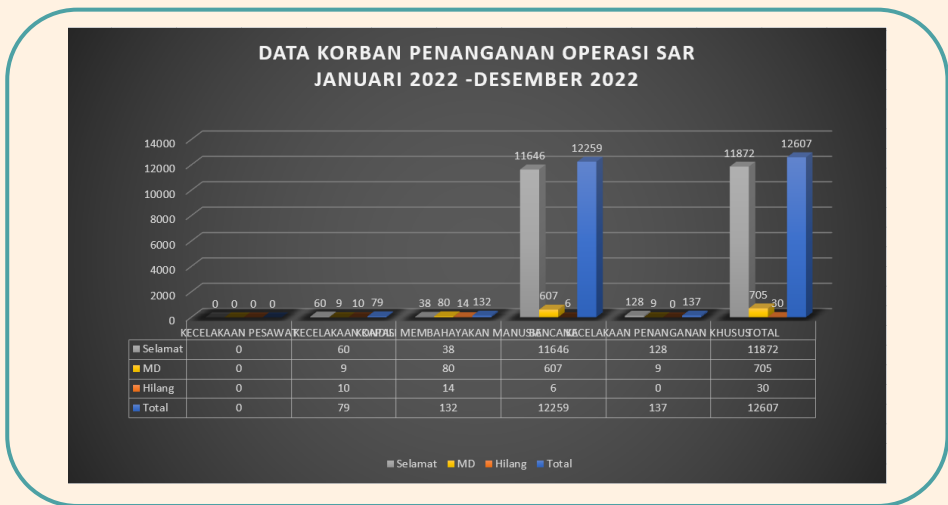

**BADAN NASIONAL PENCARIAN DAN PERTOLONGAN
KANTOR PENCARIAN DAN PERTOLONGAN BANDUNG**

National Search And Rescue Agency Republic Of Indonesia

REKAPITULASI OPERASI SAR

TAHUN 2022

KECELAKAAN, KMM, KECELAKAAN DENGAN PENANGANAN KHUSUS, DAN BENCANA	JUMLAH PENANGANAN		KONDISI KORBAN			
	JUMLAH PENANGANAN	%	SELAMAT	MD	HLG	JUMLAH TOTAL
KECELAKAAN PESAWAT	0	0	0	0	0	0
KECELAKAAN KAPAL	14	11	60	9	10	79
KONDISI MEMBAHAYAKAN MANUSIA	88	72	38	80	14	132
BENCANA	16	13	11646	607	6	12259
KECELAKAAN PENANGANAN KHUSUS	5	4	128	9	0	137
TOTAL	123	100	11872	705	30	12607
(%)			94,17	5,59	0,24	100,00